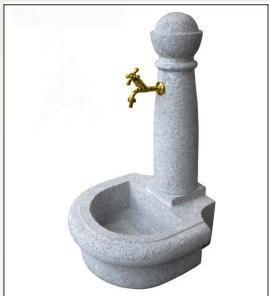

FONTAINES DE JARDIN