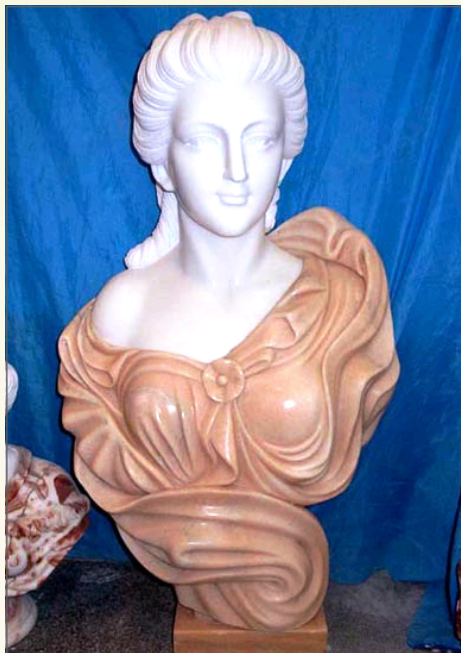

STATUES EN MARBRE

OÙ NOUS TROUVER

ROUTE DU GRAND-LANCY 2
1227 GENÈVE-ACACIAS
SUISSE
TEL: +41.79.370.29.57

EMAIL

info@marbrerie-landeco.com

SITE INTERNET

www.marbrerie-landeco.com

HORAIRES