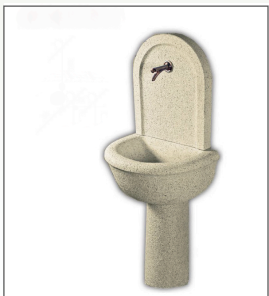

FONTAINES DE JARDIN